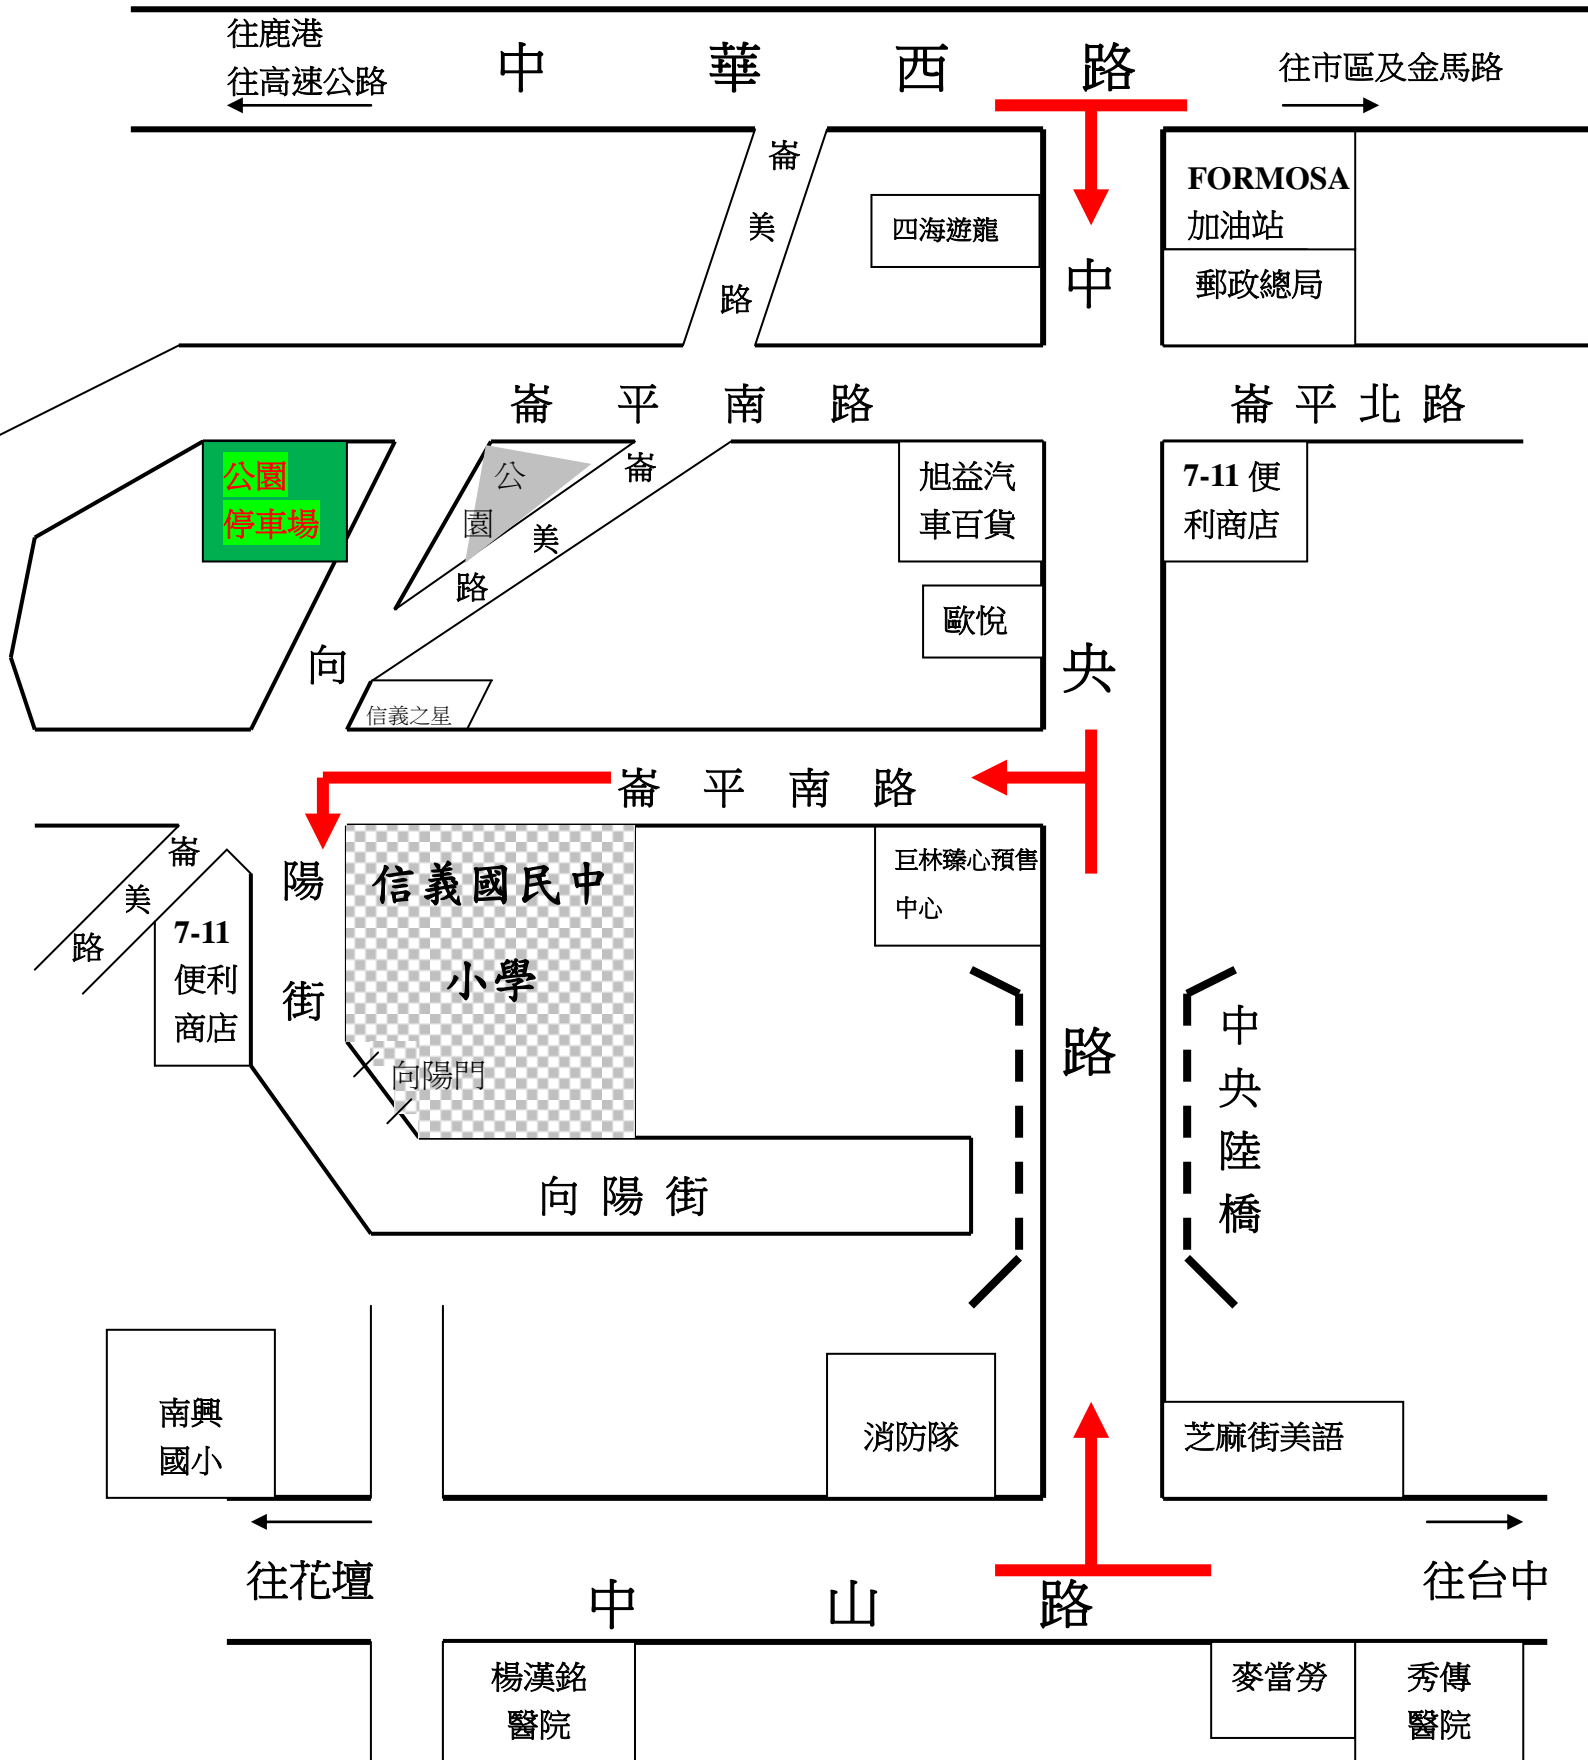

◎本校空間有限，請於路邊自覓停車位或停到向陽公園停車場，造成不便，敬請見諒！

彰化縣立信義國民中小學附近停車場位置路線圖